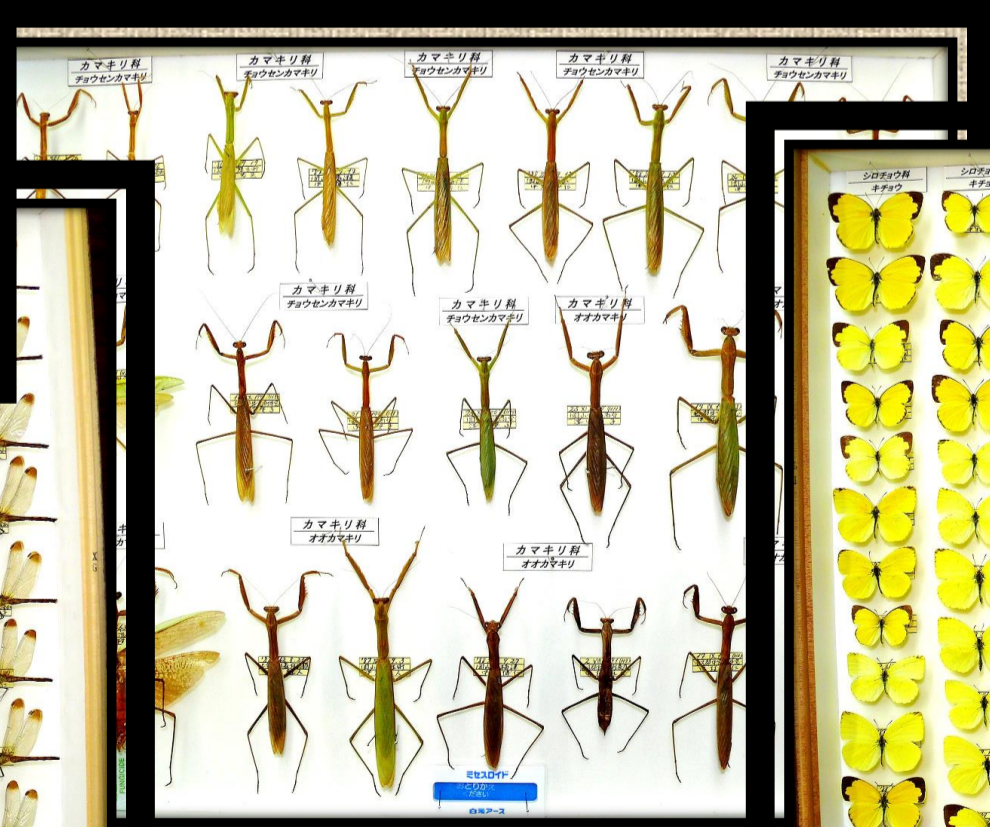

特別陳列

新着資料展 〈昆虫 澤田博仁 コレクション〉

岡山と世界の昆虫 16,000点

2022年4月16日(土)~6月26日(日)

月曜休館

倉敷市立自然史博物館

倉敷市中央2-6-1 Tel 086-425-6037